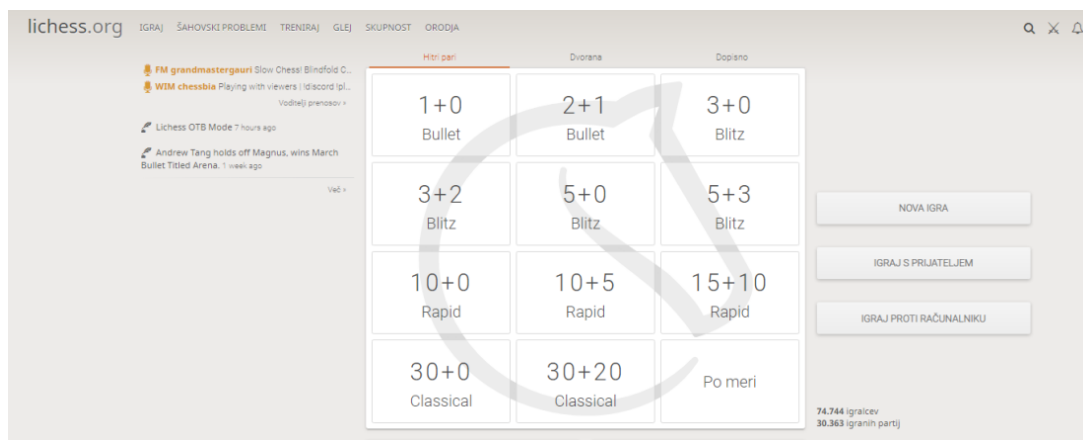

4. V petek, 4. 6. dobite na mail povezavo do turnirja, na katero kliknete in se pridružite turnirju.

Veliko uspeha!